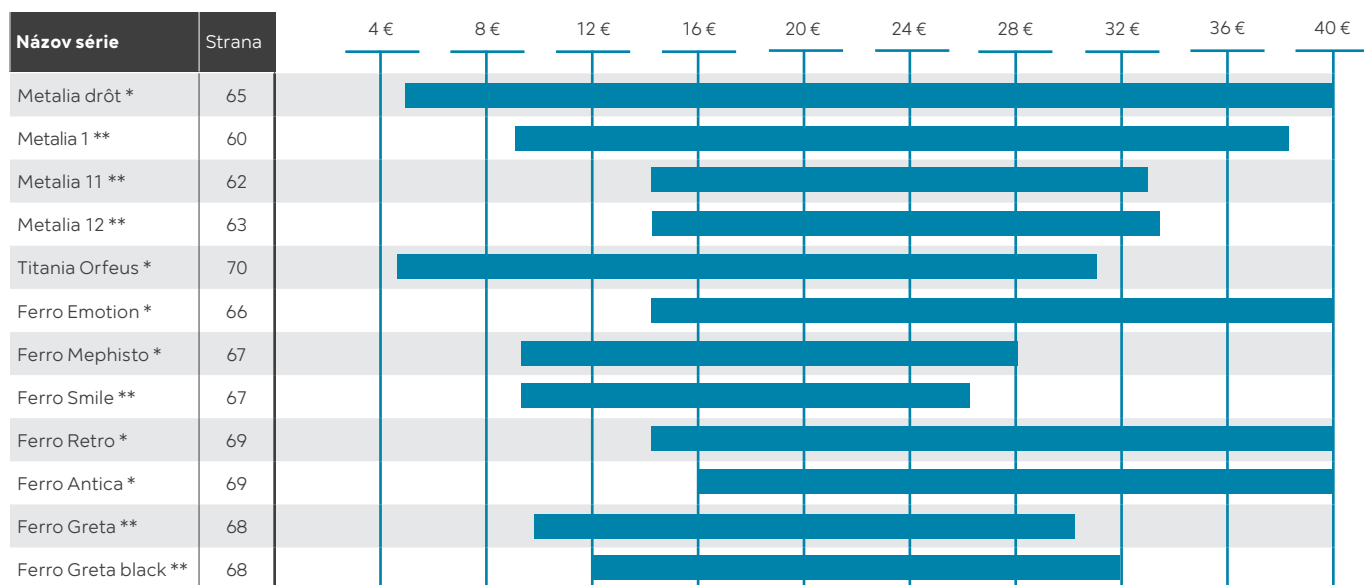

TENKÝ DIZAJN

Ružice sú vybavené tryskami „EASY CLEAN“ pre jednoduché čistenie.

Cenová mapa

kúpeľňové doplnky

METALIA— TITANIA **FERRO**

Príklad:

- * Inštalácia vŕtaním
- ** Inštalácia lepením alebo vŕtaním

V rámciku je vyznačené rozpätie 5 základných doplnkov každej série. Ceny sú uvedené vrátane DPH.