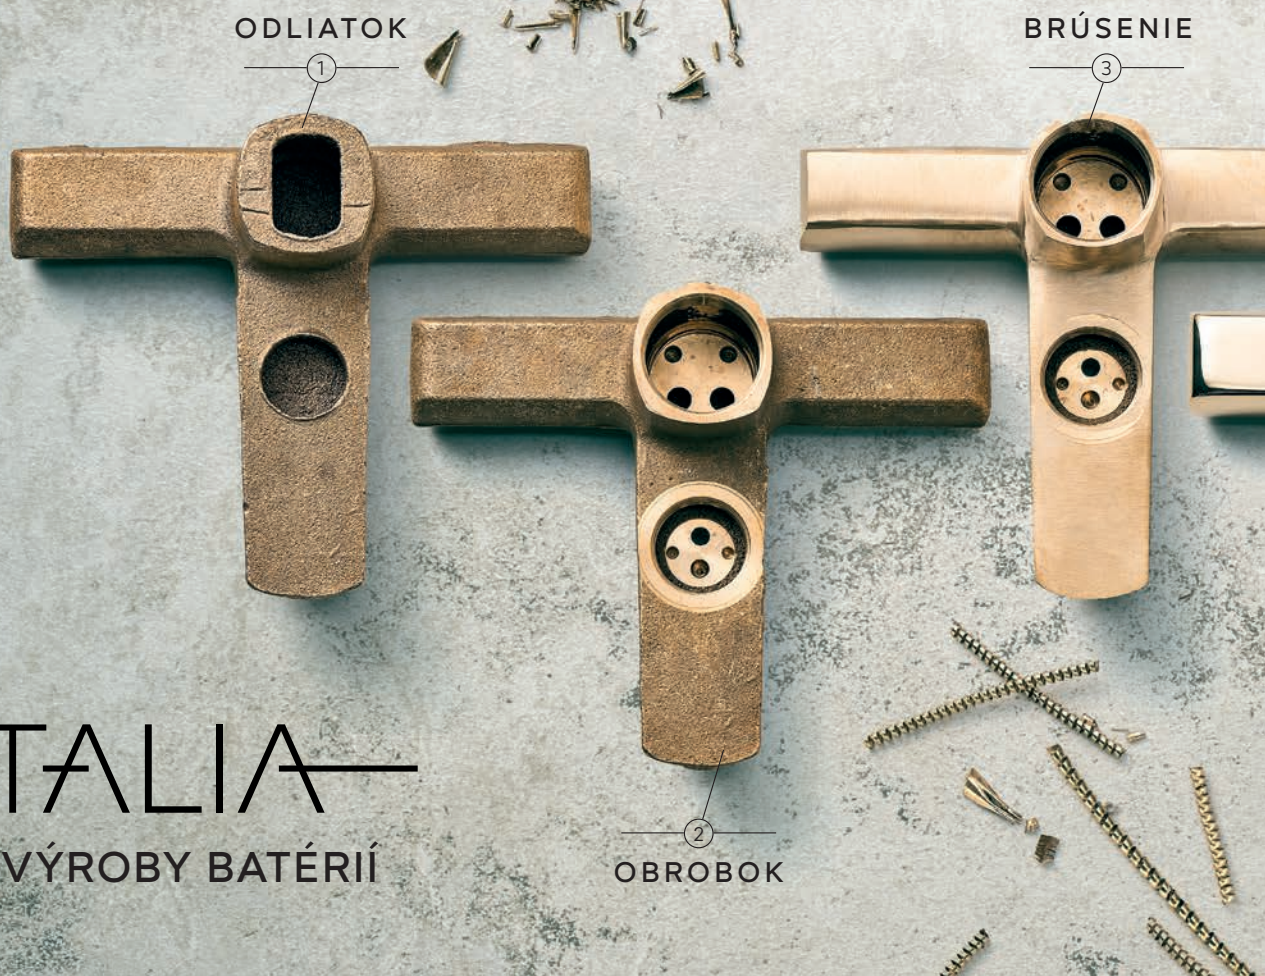

Spoločnosť Novaservis

popredný český výrobca
vodovodných batérií,
kúrenia a kúpeľňového
vybavenia.

METALIA

PROCES VÝROBY BATÉRIÍ

Kvalita, tradícia a inovácie z českej produkcie

Sme popredný český výrobca vodovodných batérií, kúpeľňových doplnkov a rozdeľovačov pre vykurovacie systémy s 35-ročnými skúsenosťami. Pôsobíme nielen v Českej republike a na Slovensku, ale aj v strednej a východnej Európe. Už 14 rokov sme súčasťou medzinárodnej skupiny FERRO, ktorá je lídrom v tomto odvetví v 24 európskych krajinách. Náš výrobný závod v Znojme **podporuje miestnu ekonomiku a vytvára pracovné príležitosti pre odborníkov, ktorí sa hrdo podieľajú na vývoji a výrobe inovatívnych produktov.** Neustále rozširujeme náš sortiment - okrem vodovodných batérií a kúpeľňových doplnkov ponúkame aj sprchový sortiment, WC sedadlá, kuchynské drezy, vykurovacie telesá, rozdeľovače vykurovacieho systému, expanzné nádoby a tepelné čerpadlá. Spájame tradíciu s modernými technológiami, aby sme našim zákazníkom priniesli nielen kvalitné výrobky, ale aj zodpovedný a transparentný prístup vo všetkých fázach výroby.

■ TECHNOLÓGIE, KTORÉ FORMUJÚ BUDÚCNOSŤ VÝROBY

Kombinujeme najmodernejšie technológie, ako sú CNC obrábacie centrá HAAS, VIGNOTTO a MAZAK, s automatizovanými procesmi na dosiahnutie maximálnej presnosti a efektívnosti. Moderné montážne linky zabezpečujú rýchlu a bezchybnú výrobu. **Výsledkom je moderná výroba, ktorá drží krok s budúcnosťou a prináša našim zákazníkom to najlepšie.**