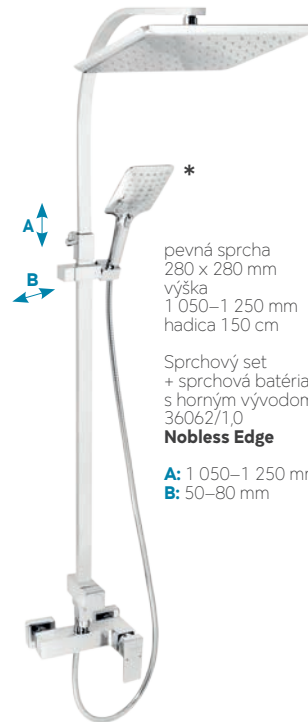

SPRCHOVÝ PROGRAM

pevná sprcha
280 x 280 mm
výška
1 050–1 250 mm
hadica 150 cm

Sprchový set
+ sprchová batéria
s horným vývodom
36062/1,0

Nobless Edge

A: 1 050–1 250 mm
B: 50–80 mm

SET069/36,0
264,22 € bez DPH
324,99 € s DPH

pevná sprcha
280 x 280
hadica 150 cm
výška 960–1 160 mm

Sprchový set
+ sprchová
termostatická batéria
s horným vývodom
2862/1,0

Aquasave

A: 960–1 160 mm
B: 50–80 mm

SET069/TER,0
363,41 € bez DPH
446,99 € s DPH