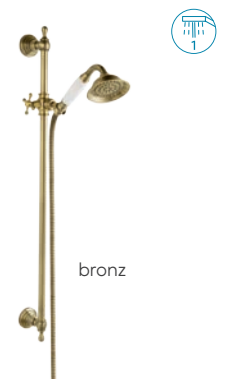

dĺžka 78 cm
rozstup 74,5 cm
hadica 150 cm

N160BR
59,34 € bez DPH
72,99 € s DPH