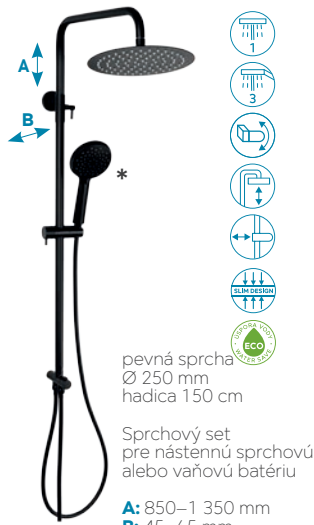

pevná sprcha
Ø 250 mm
hadica 150 cm

Sprchový set
pre nástennú sprchovú
alebo vaňovú batériu

A: 850–1 350 mm
B: 45–65 mm

SET032.5
113,81 € bez DPH
139,99 € s DPH