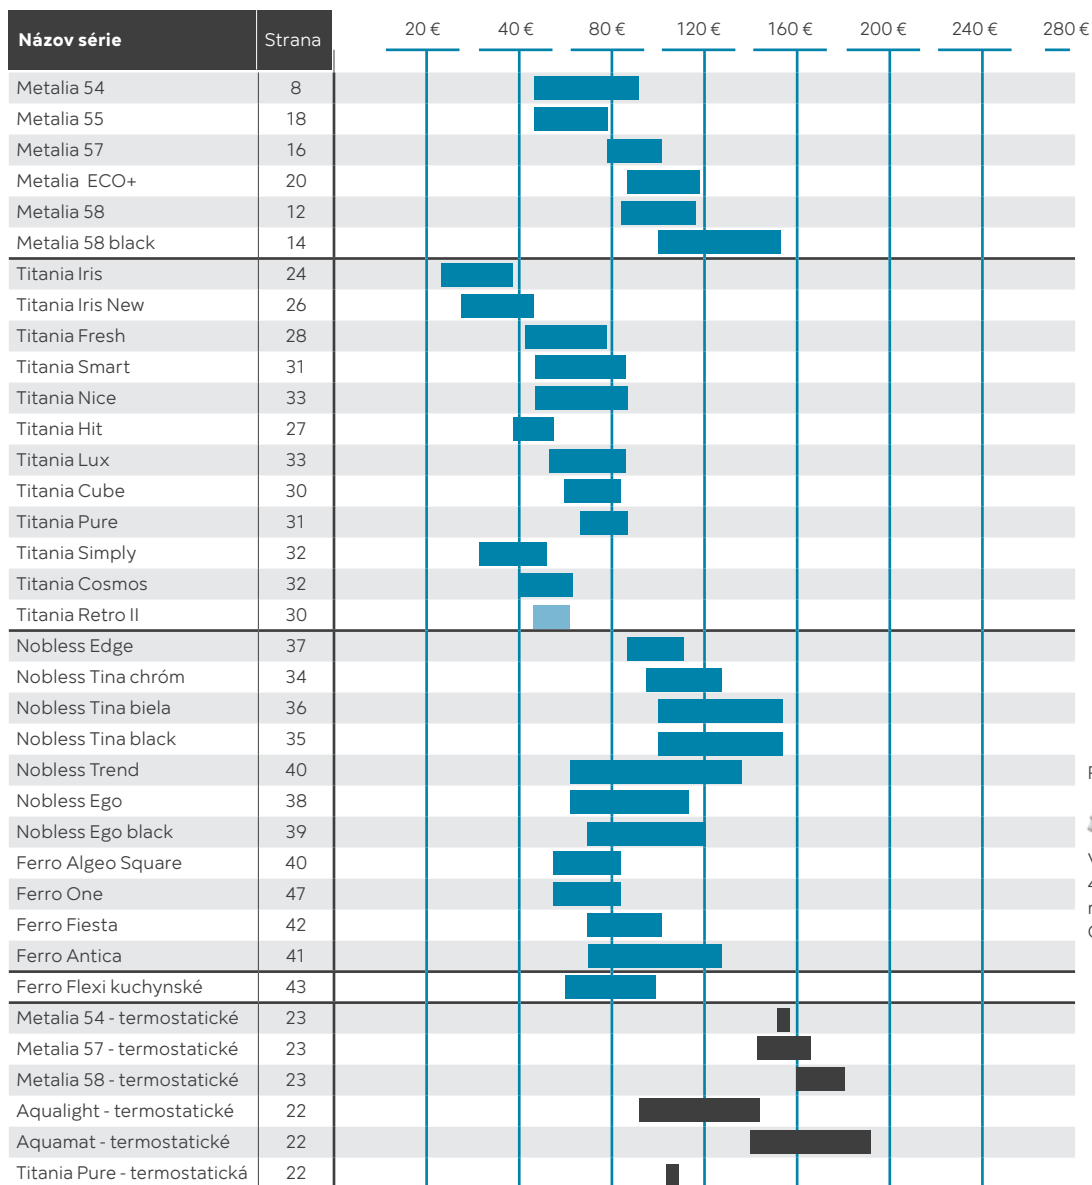

METALIA— TITANIA NOBLESS **FERRO**[®]

Najpredávanejšie batérie v ČR a SR

Prehľad výrobkov

novaservis
FERRO GROUP

Cenová mapa

všetky série batérií

METALIA— TITANIA NOBLESS **FERRO®**

Najpredávanejšie batérie v ČR a SR