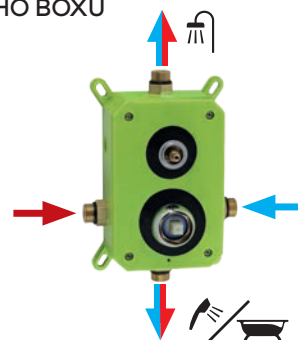

SCHÉMA ZAPOJENIA 2CESTNÉHO BOXU