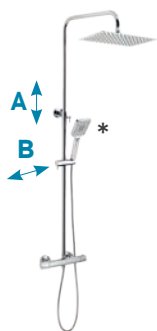

METALIA 54

NÁSTENNÉ TERMOSTATICKÉ SPRCHOVÉ BATÉRIE

54960/1,0
93,49 € bez DPH
114,99 € s DPH

ECO
prietok sprchou 8 litrov/min.
54960,0
100,80 € bez DPH
123,98 € s DPH

SPRCHOVÝ SET

pevná sprcha 200 x 300 mm
hadica 150 cm, výška 850–1 350 mm
Sprchový set + sprchová termostatická batéria 54962
Metalia 54
A: 850–1 350 mm
B: 45–65 mm