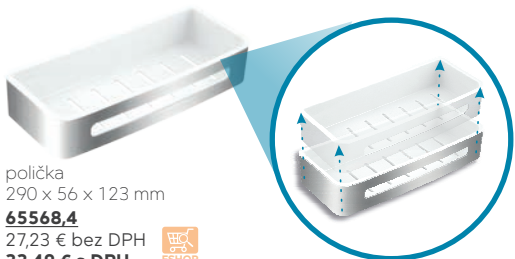

FERRO EMOTION

odolný plast ABS, nerez

FERRO®

BIELA CHRÓM
KONCEPT

(viď str. 7)

polička
290 x 56 x 123 mm

65568,4

27,23 € bez DPH