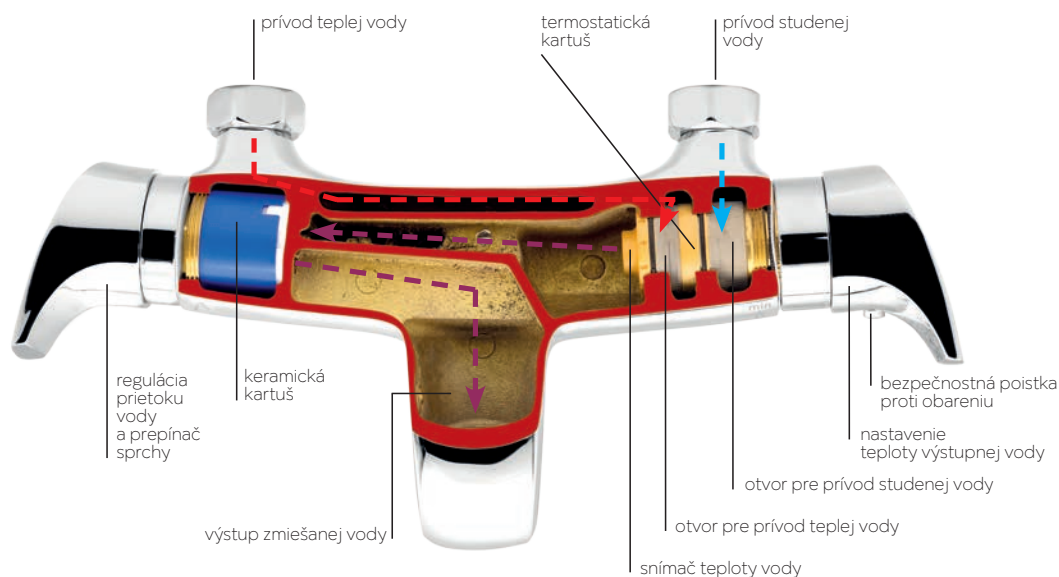

Ochrana proti popáleniu a detská poistka zaisťujú bezpečnosť všetkých členov. Vďaka automatickej regulácii teploty sa môžete vyhnúť neočakávaným extrémom a vychutnať si pokojné a bezpečné sprchovanie.

Šetrí čas, energiu a vodu:

Vďaka schopnosti udržiavať konštantnú teplotu vody šetrí termostatická batéria energiu a vodu, čím znižuje prevádzkové náklady.

Štýlový dizajn:

Elegantné tvary a kvalitné materiály dodajú vašej kúpeľni neodolateľný moderný štýl, či už ide o sprchovú, vaňovú, umývadlovú či drezovú variantu.

Termostatické batérie sú nielen zárukou luxusu, ale aj bezpečnosti a úspor. Investujte do nich a premeníte svoju kúpeľňu na oázu relaxu a pokoja.

REZ S TERMOSTATICKOU VAŇOVOU BATÉRIOU (METALIA 57)

Séria termostatických batérií: