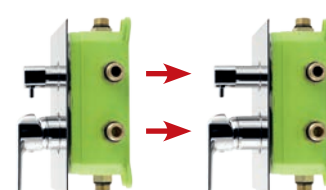

predĺženie 25 mm
pre BOX051RX
PRS/SET051RX,0
26,40 € bez DPH
32,47 € s DPH