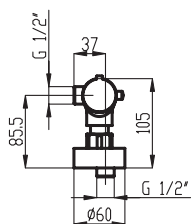

TECHNICKÉ VÝKRESY

54091,0; 54091,0E

54096

54960

BOX54051R

BOX54051RX

termostatická baterie

click - clack výpuště

počet poloh pevné sprchy

nalep nebo vrtej

flexibilní rameno

keramický přepínač

počet poloh sprchové růžice

český výrobek

teleskopická hadice

nepřekrucující se hadice - Antitwist

nastavitelná výška setu

prodloužená záruka na kartuši „7 let“

otočné rameno

otočný držák

svislý posuv

úspora vody