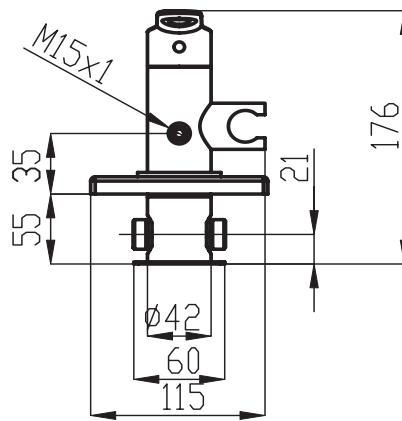

METALIA 54

54001, 54003

54020

54061

18

54081

54211

54050