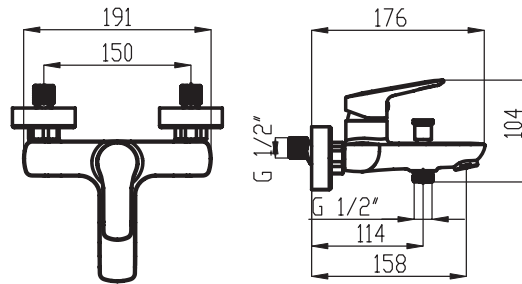

METALIA 54

54001, 54003

54020

54061

18

54081

54211

54050