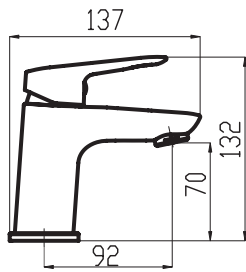

METALIA 54

54001, 54003