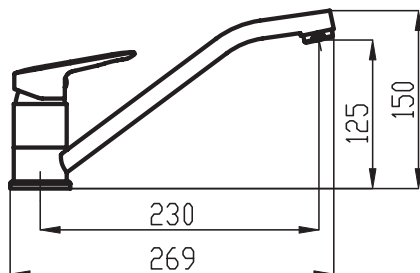

TECHNICKÉ VÝKRESY

54091,0; 54091,0E