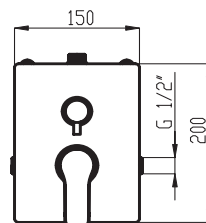

TECHNICKÉ VÝKRESY

54091,0; 54091,0E

54096

54960

BOX54051R

BOX54051RX

termostatická baterie

click - clack výpuště

počet poloh pevné sprchy

nalep nebo vrtej

flexibilní rameno

keramický přepínač

počet poloh sprchové růžice

český výrobek

teleskopická hadice

nepřekrucující se hadice - Antitwist

nastavitelná výška setu

prodloužená záruka na kartuši „7 let“

otočné rameno

otočný držák

svislý posuv

úspora vody