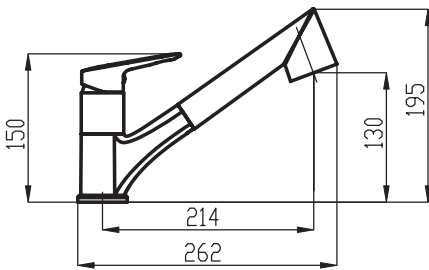

METALIA 54

54001, 54003

54020

54061

18

54081

54211

54050