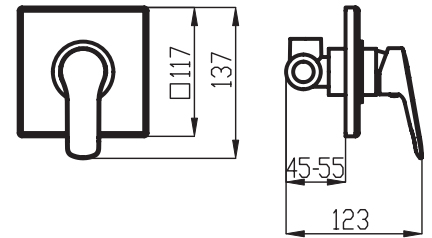

METALIA 54

54001, 54003

54020

54061

18

54081

54211

54050