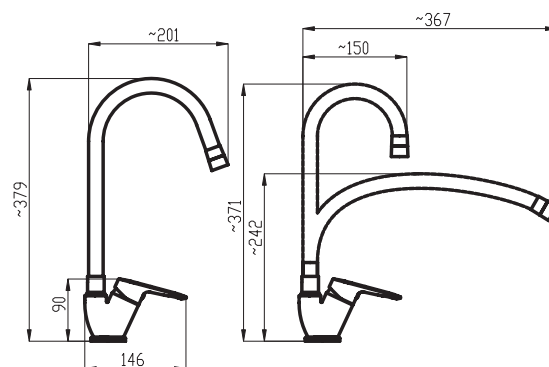

TECHNICKÉ VÝKRESY

54091,0; 54091,0E

54096

54014F,0C

54960

BOX54051R

BOX54051RX

termostatická baterie

click - clack výpuště

počet poloh pevné sprchy

nalep nebo vrtej

flexibilní rameno

keramický přepínač

počet poloh sprchové růžice

český výrobek

teleskopická hadice

nepřekrucující se hadice - Antitwist

nastavitelná výška setu

prodloužená záruka na kartuši „7 let“

otočné rameno

otočný držák

svislý posuv

úspora vody