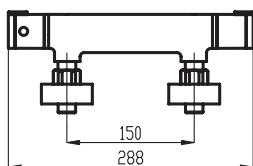

TECHNICKÉ VÝKRESY

54091,0; 54091,0E

54096

54960

BOX54051R

BOX54051RX

termostatická baterie

click - clack výpuště

počet poloh pevné sprchy

nalep nebo vrtej

flexibilní rameno

keramický přepínač

počet poloh sprchové růžice

český výrobek

teleskopická hadice

nepřekrucující se hadice - Antitwist

nastavitelná výška setu

prodloužená záruka na kartuši „7 let“

otočné rameno

otočný držák

svislý posuv

úspora vody