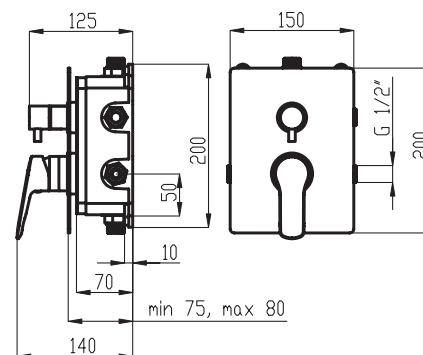

BOX54051RX

termostatická baterie

click - clack výpuště

počet poloh pevné sprchy

nalep nebo vrtej

flexibilní rameno

keramický přepínač

počet poloh sprchové růžice

český výrobek

teleskopická hadice

nepřekrucující se hadice - Antitwist

nastavitelná výška setu

prodloužená záruka na kartuši „7 let“

otočné rameno

otočný držák

svislý posuv

úspora vody