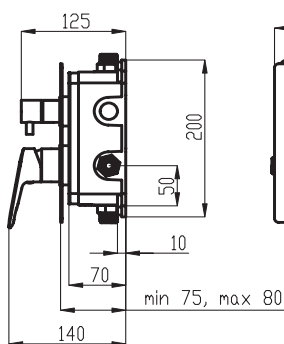

TECHNICKÉ VÝKRESY

54091,0; 54091,0E

54096

54960

BOX54051R

BOX54051RX

termostatická baterie

click - clack výpuště

počet poloh pevné sprchy

nalep nebo vrtej

flexibilní rameno

keramický přepínač

počet poloh sprchové růžice

český výrobek

teleskopická hadice

nepřekrucující se hadice - Antitwist

nastavitelná výška setu

prodloužená záruka na kartuši „7 let“

otočné rameno

otočný držák

svislý posuv

úspora vody