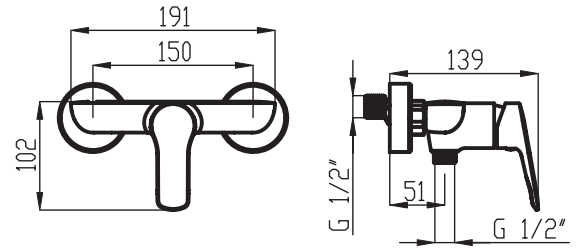

METALIA 54

54001, 54003

54020

54061

18

54081

54211

54050