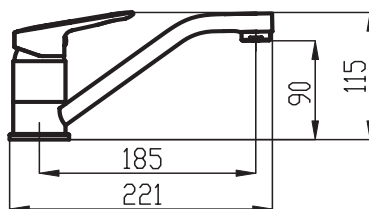

TECHNICKÉ VÝKRESY

54091,0; 54091,0E

54096

54960

BOX54051R

BOX54051RX

termostatická baterie

click - clack výpuště

počet poloh pevné sprchy

nalep nebo vrtej

flexibilní rameno

keramický přepínač

počet poloh sprchové růžice

český výrobek

teleskopická hadice

nepřekrucující se hadice - Antitwist

nastavitelná výška setu

prodloužená záruka na kartuši „7 let“

otočné rameno

otočný držák

svislý posuv

úspora vody